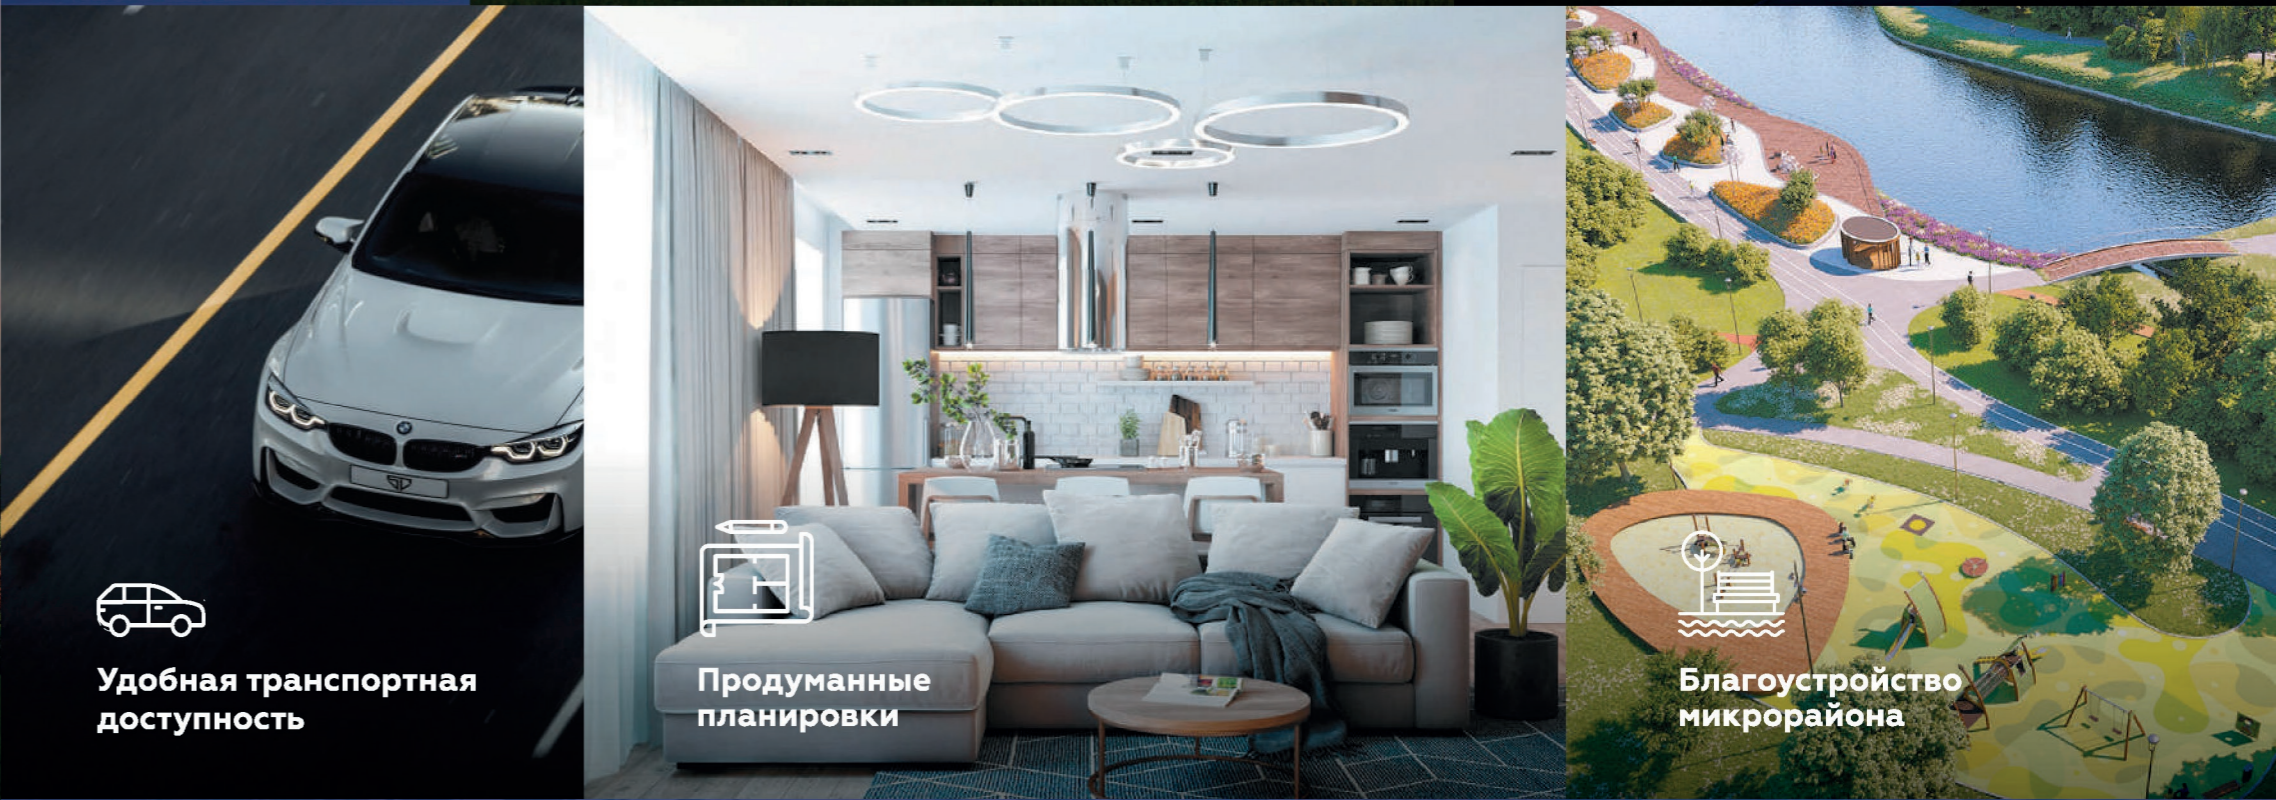

**Корпус 4-6**

Проектное финансирование  
**СБЕР БАНК**

г.о. Домодедово,  
улица Жуковского 1

Современный  
архитектурный проект

Пространство для  
отдыха и спорта

Удобная транспортная  
доступность

Продуманные  
планировки