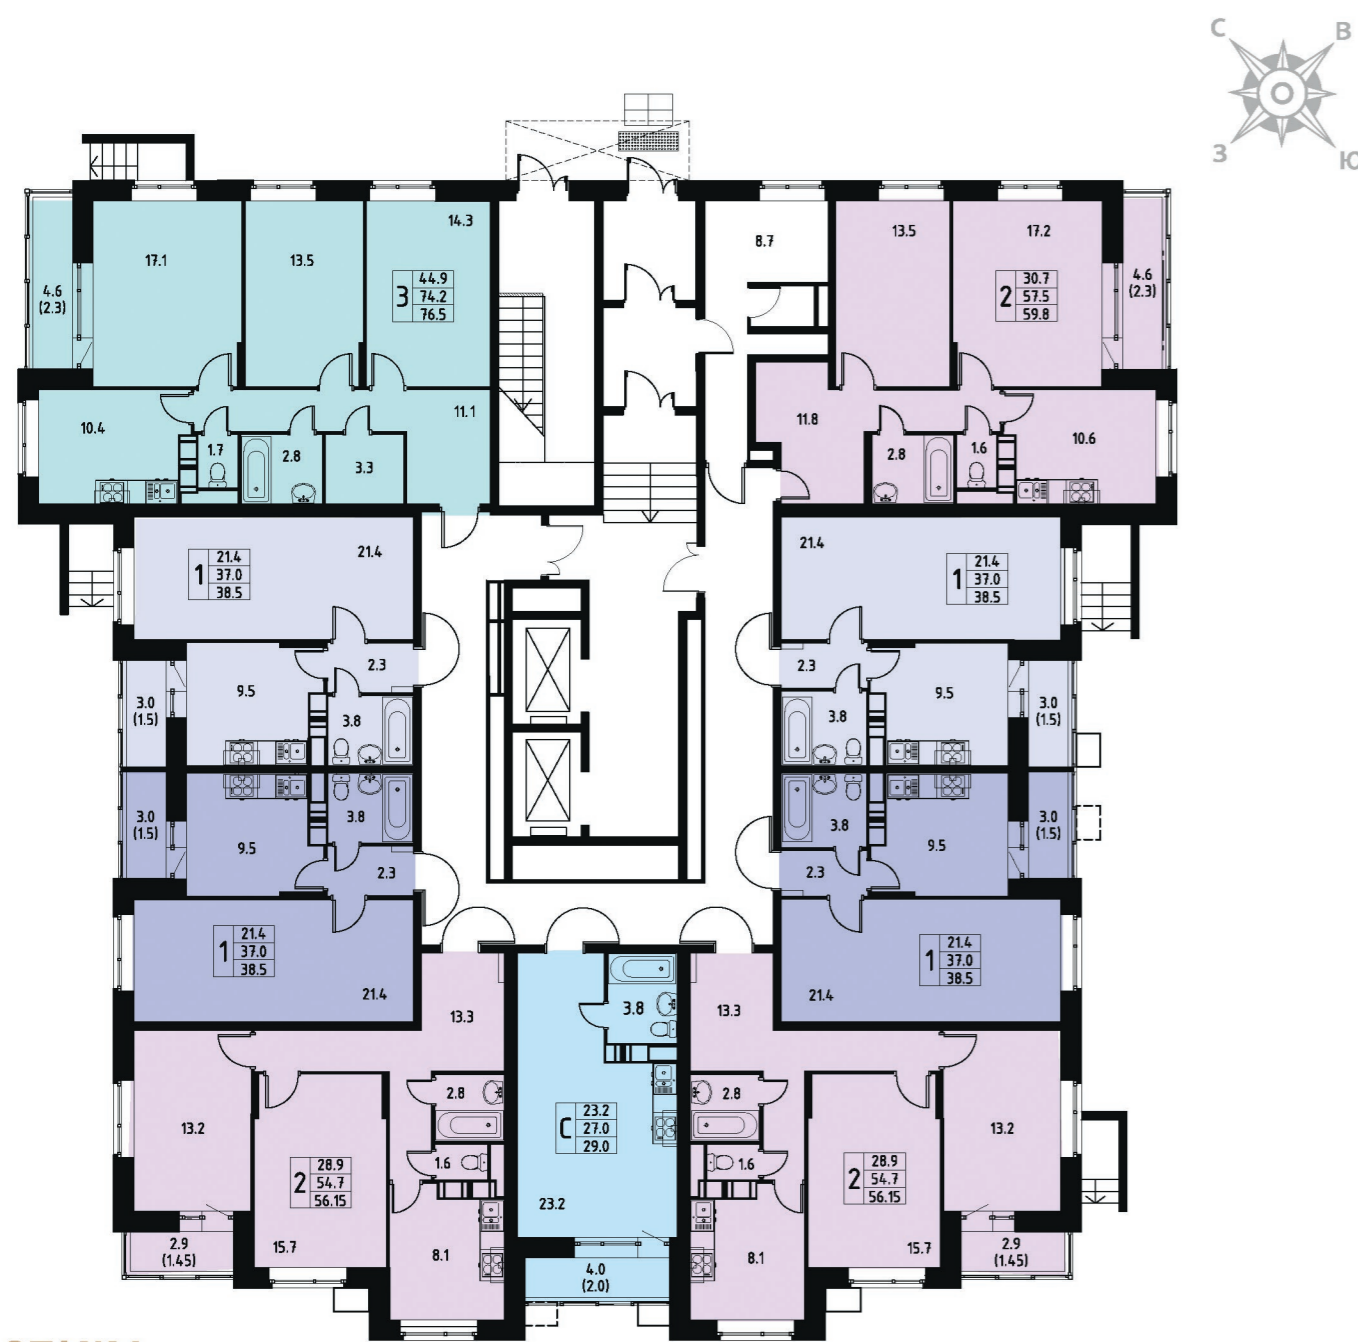

Для любителей спорта в ЖК «Космос» предусмотрена универсальная спортивная площадка для футбола, баскетбола и хоккея, а также площадка для мини-футбола. На придомовой территории жилого комплекса будут установлены гимнастические комплексы и зоны для воркаута с уличными тренажерами.

Для детей всех возрастов в «Космосе» откроется большое количество детских площадок с развивающими комплексами.

Планируется провести озеленение территории жилого комплекса, оборудовать зоны для отдыха и работы на свежем воздухе, проложить благоустроенные пешеходные дорожки для обеспечения удобного подхода ко всем входам в корпуса, в том числе для маломобильных жителей.

ЖК «Космос» – новое место для жизни, в котором сочетаются отличная экология, удобное расположение, креативные решения архитектуры и функциональные планировки квартир.

В микрорайоне Авиационный также есть всё необходимое для комфортной жизни – здесь находятся детские сады, школы, высшие учебные заведения, магазины, поликлиники и медицинские центры, спортивный клуб, ТЦ «Торговый город». Помимо этого, жители ЖК «Космос» смогут пользоваться развитой инфраструктурой г.о. Домодедово

29-76,5 м²

Площадь квартир

● Студия   ● 1 комната   ● 2 комнаты   ● 3 комнаты

7
Корпусов

12
Этажей

Подземный паркинг

20 минут до МКАД