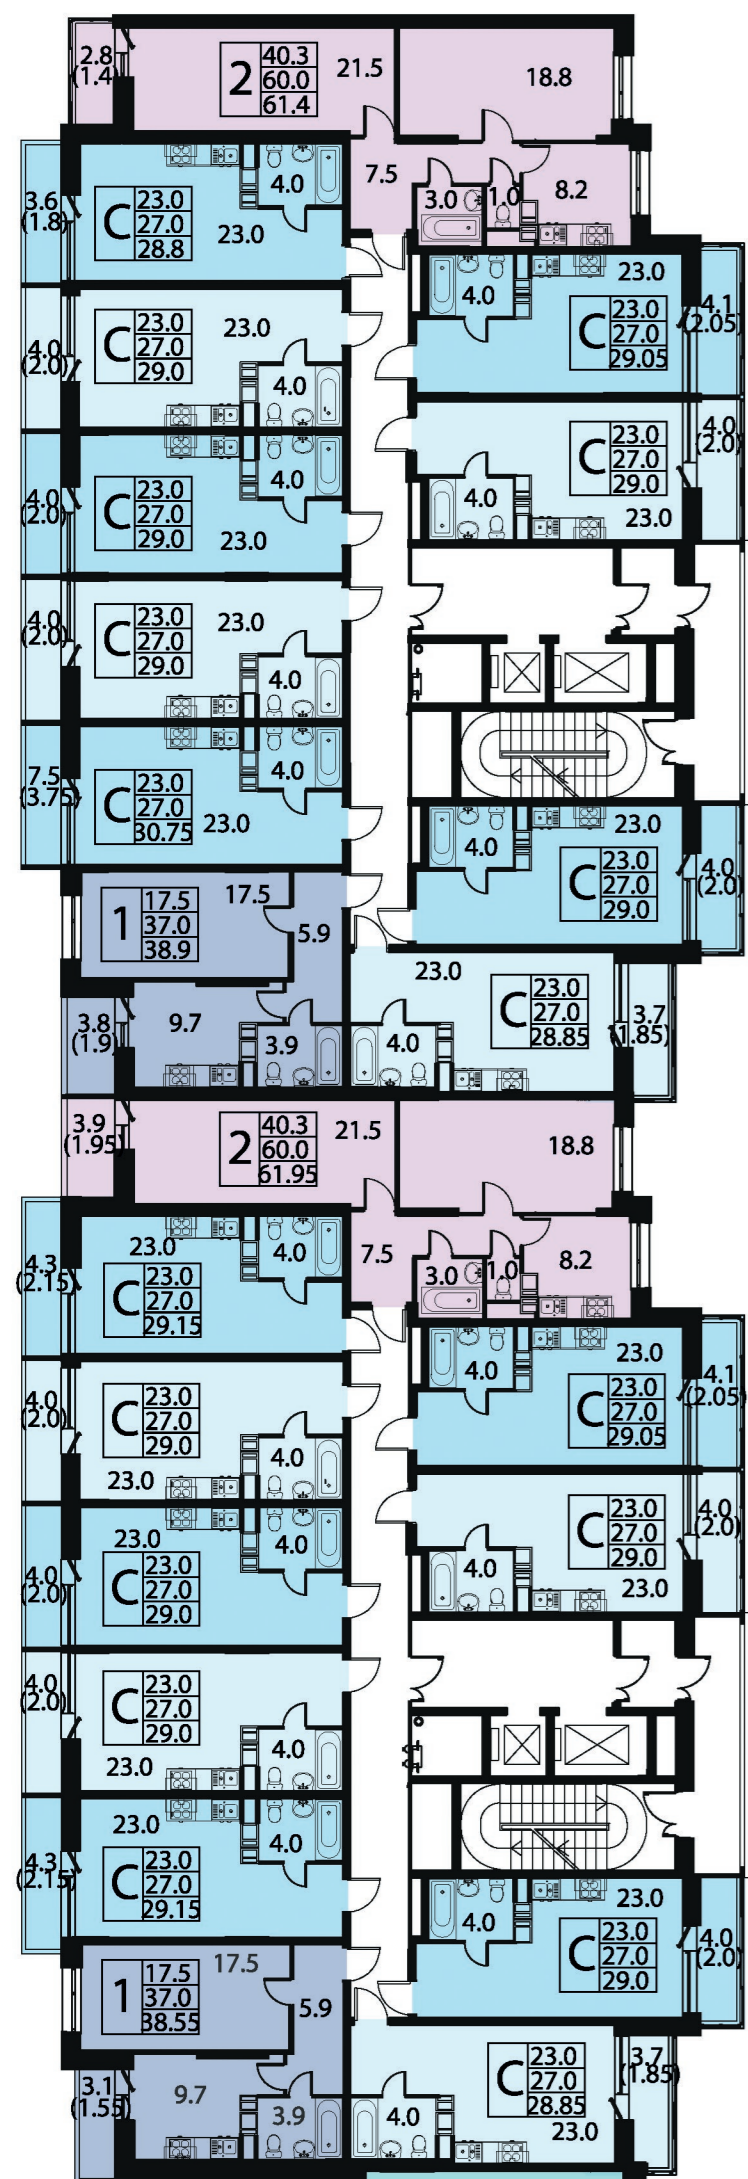

- Студии
- 1 комната
- 2 комнаты
- 3 комнаты

← 4 Генплан ЖК Космос ← ул. Жуковского →

↑ ул. Академика Туполева ул. Академика Туполева ↓

← 3

← 3

ЭТАЖ 2

ЭТАЖ 3-12

ЖК «Космос» – новое место для жизни, в котором сочетаются отличная экология, удобное расположение, креативные решения архитектуры и функциональные планировки квартир.

В микрорайоне Авиационный также есть всё необходимое для комфортной жизни – здесь находятся детские сады, школы, высшие учебные заведения, магазины, поликлиники и медицинские центры, спортивный клуб, ТЦ «Торговый город». Помимо этого, жители ЖК «Космос» смогут пользоваться развитой инфраструктурой г. Домодедова