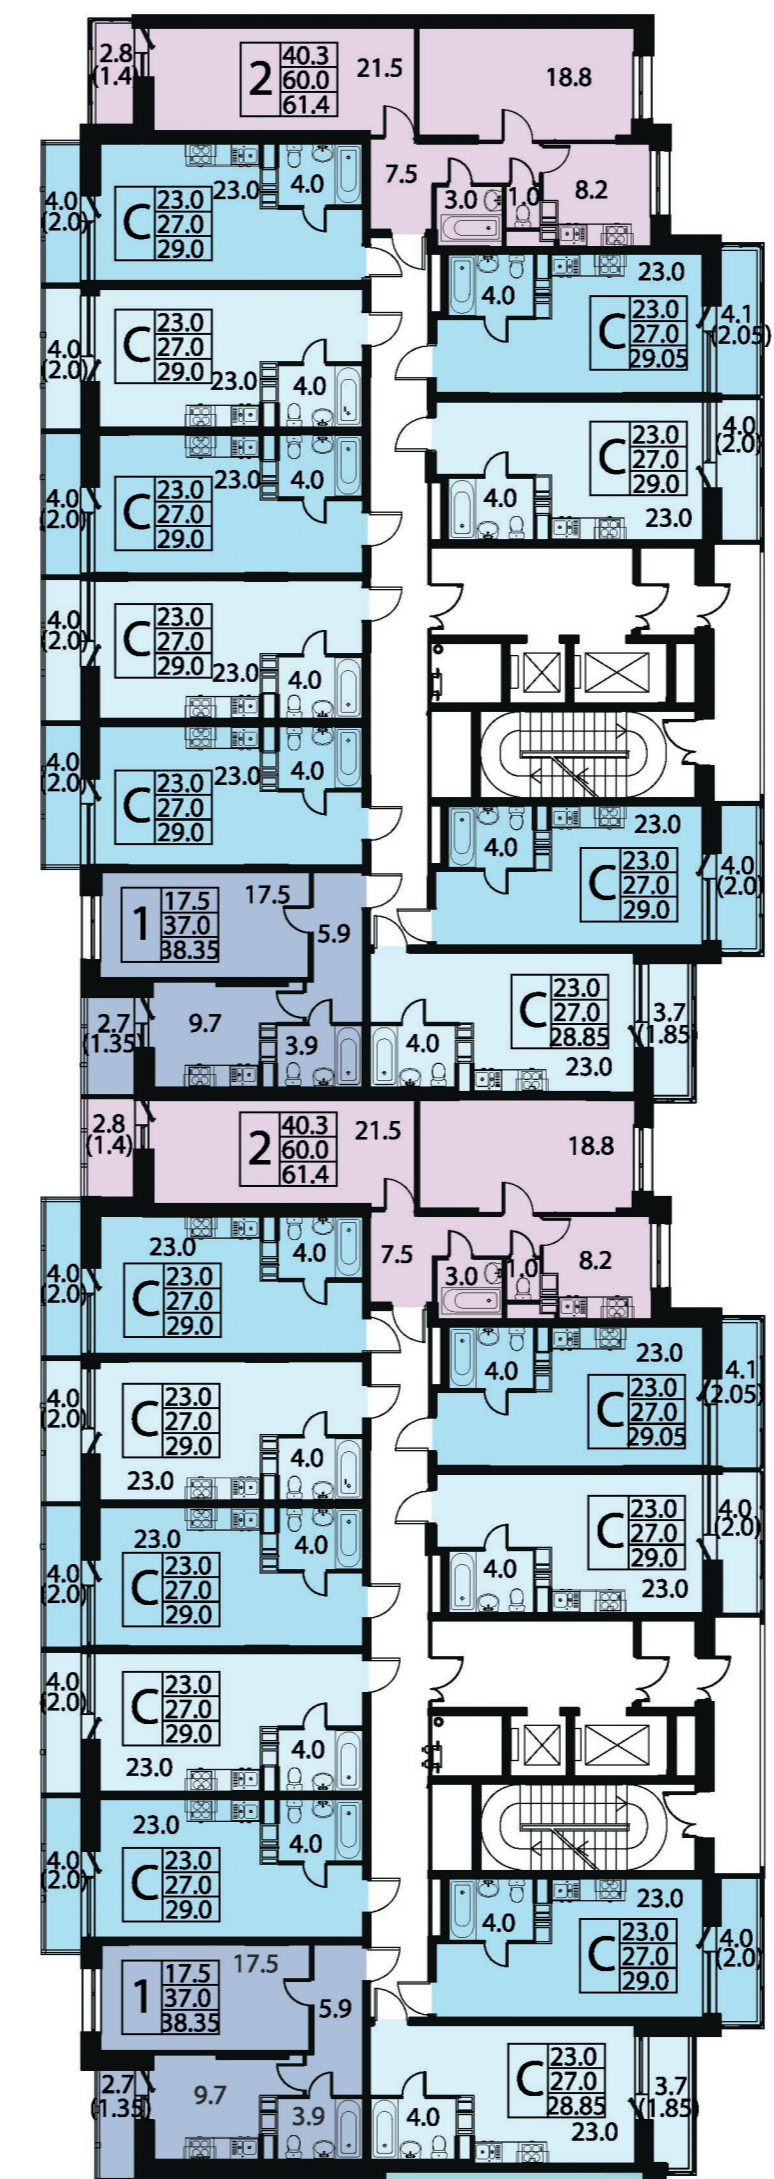

В 10 минутах ходьбы от комплекса находится благоустроенный парк «Взлёт» с красивым «прудом» Лесным, здесь планируется дальнейшее благоустройство территории.

- Студии
- 1 комната
- 2 комнаты
- 3 комнаты

← 4 Генплан ЖК Космос ← ул. Жуковского →

↑ ул. Академика Туполева ул. Академика Туполева ↓

← 3

← 3

ЭТАЖ 2

ЭТАЖ 3-12

ЖК «Космос» – новое место для жизни, в котором сочетаются отличная экология, удобное расположение, креативные решения архитектуры и функциональные планировки квартир.