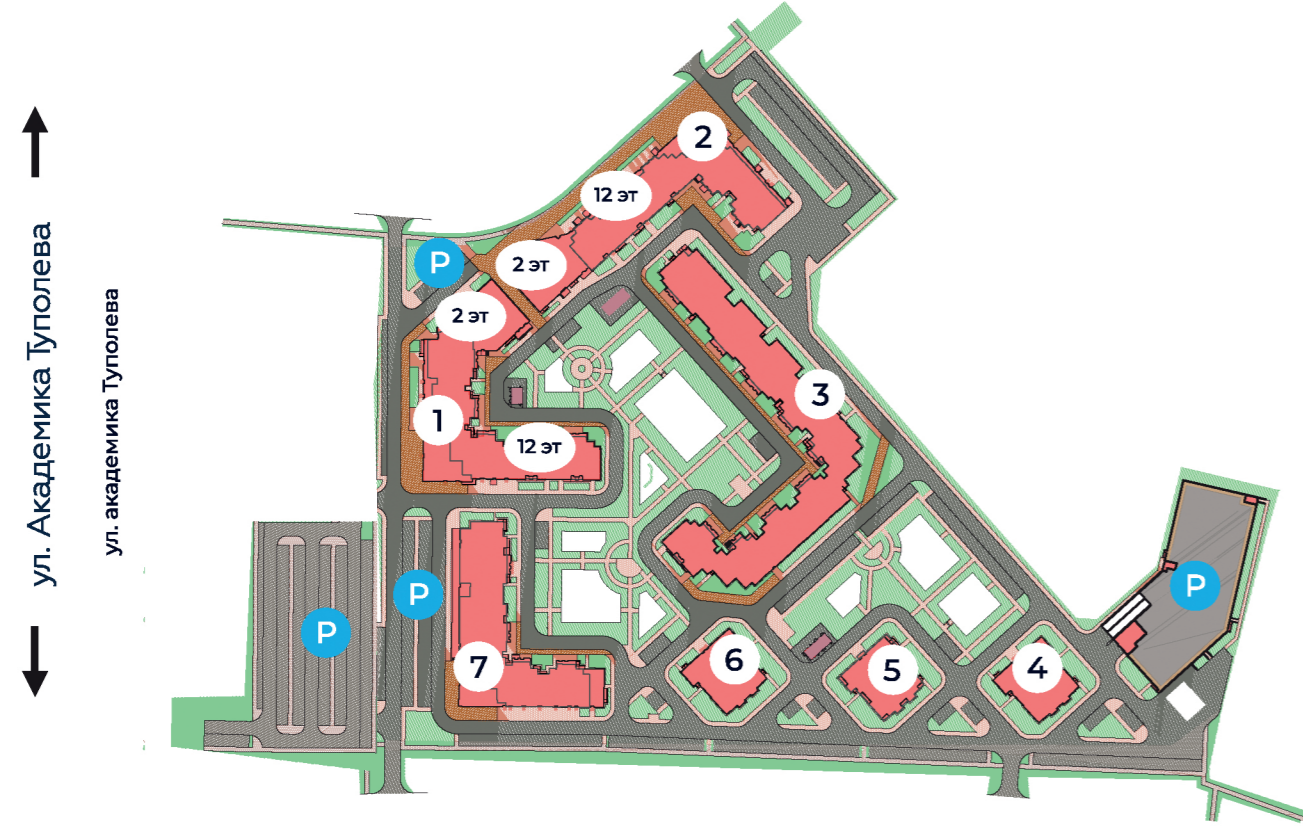

РАЗВИТАЯ ИНФРАСТРУКТУРА
На первых этажах домов запланировано открытие необходимых для жителей объектов торговой и социальной инфраструктуры, в том числе магазинов, кафе, медицинского центра.

В ОКРУЖЕНИИ ПАРКОВ
В 10 минутах ходьбы от комплекса находится благоустроенный парк «Взлёт» с красивым «прудом» Лесным, здесь планируется дальнейшее благоустройство территории.

ОТ Ж/Д СТАНЦИИ АВИАЦИОННАЯ
До г.о. Домодедово можно добраться за 14 минут.

- 1 комната
- 2 комнаты
- 3 комнаты

ЭТАЖ 2

ЭТАЖ 3-12

Генплан ЖК Космос

ЖК «Космос» – новое место для жизни, в котором сочетаются отличная экология, удобное расположение, креативные решения архитектуры и функциональные планировки квартир.

В микрорайоне Авиационный также есть всё необходимое для комфортной жизни – здесь находятся детские сады, школы, высшие учебные заведения, магазины, поликлиники и медицинские центры, спортивный клуб, ТЦ «Торговый город». Помимо этого, жители ЖК «Космос» смогут пользоваться развитой инфраструктурой г. Домодедово